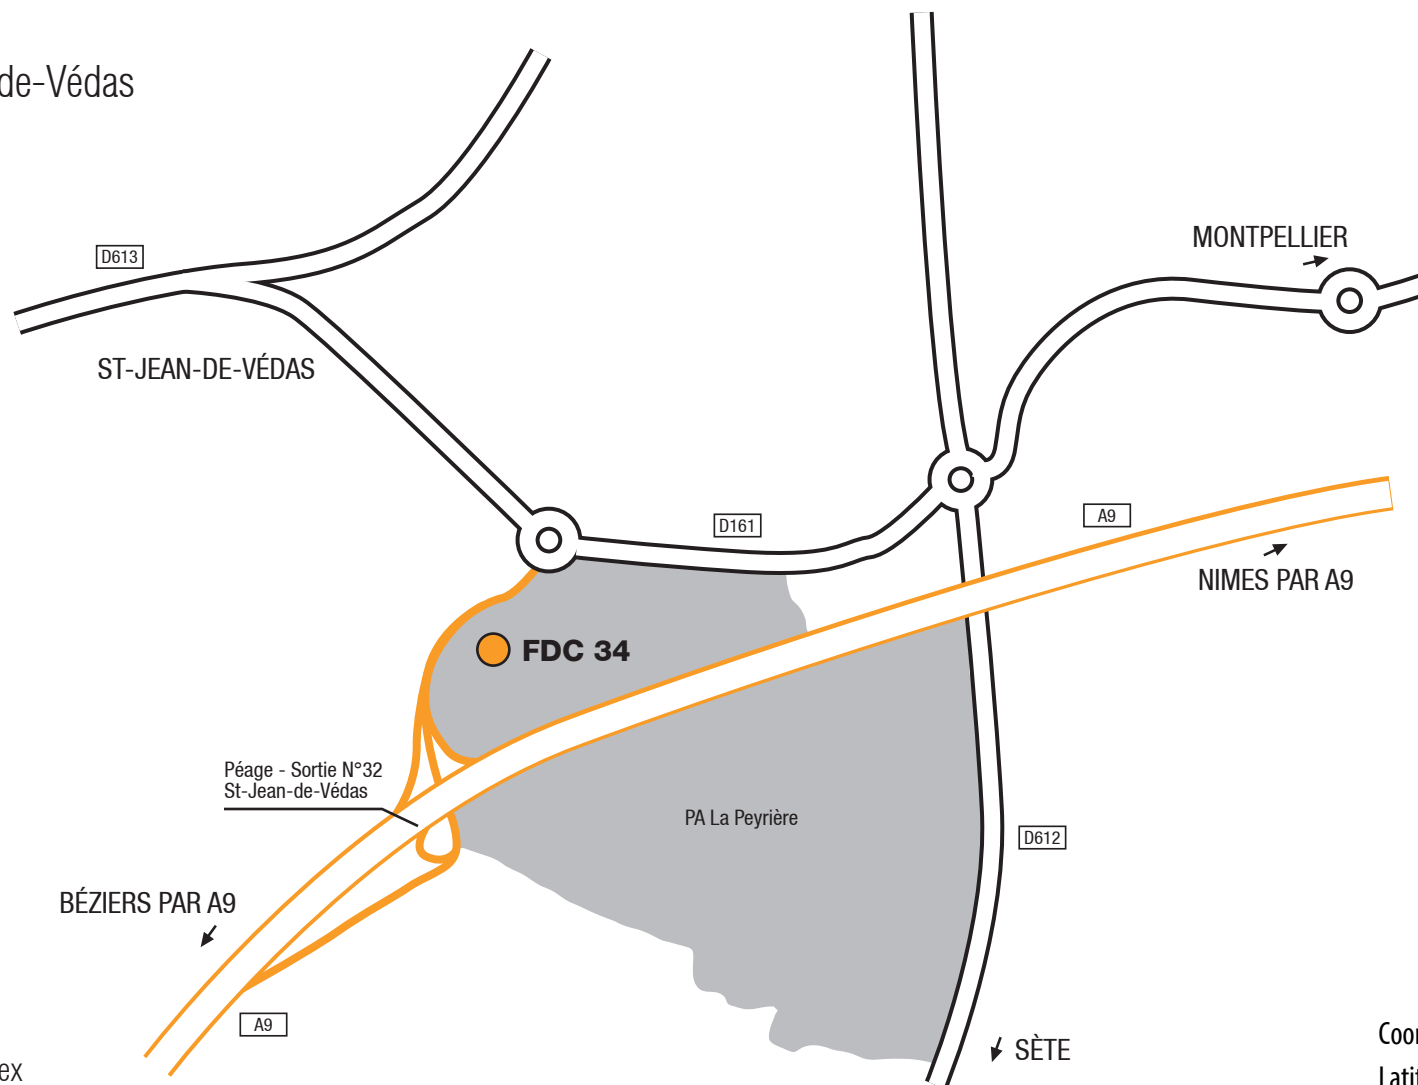

Plan d'accès

Siège Social - St-Jean-de-Védas

P.A. La Peyrière
11, rue Robert Schuman
34433 St-Jean-de-Védas - Cedex
Tél. : 04 67 42 41 55
Fax : 04 67 42 66 17

Coordonnées GPS :
Latitude : 43.56830993055576
Longitude : 3.8364068989176303